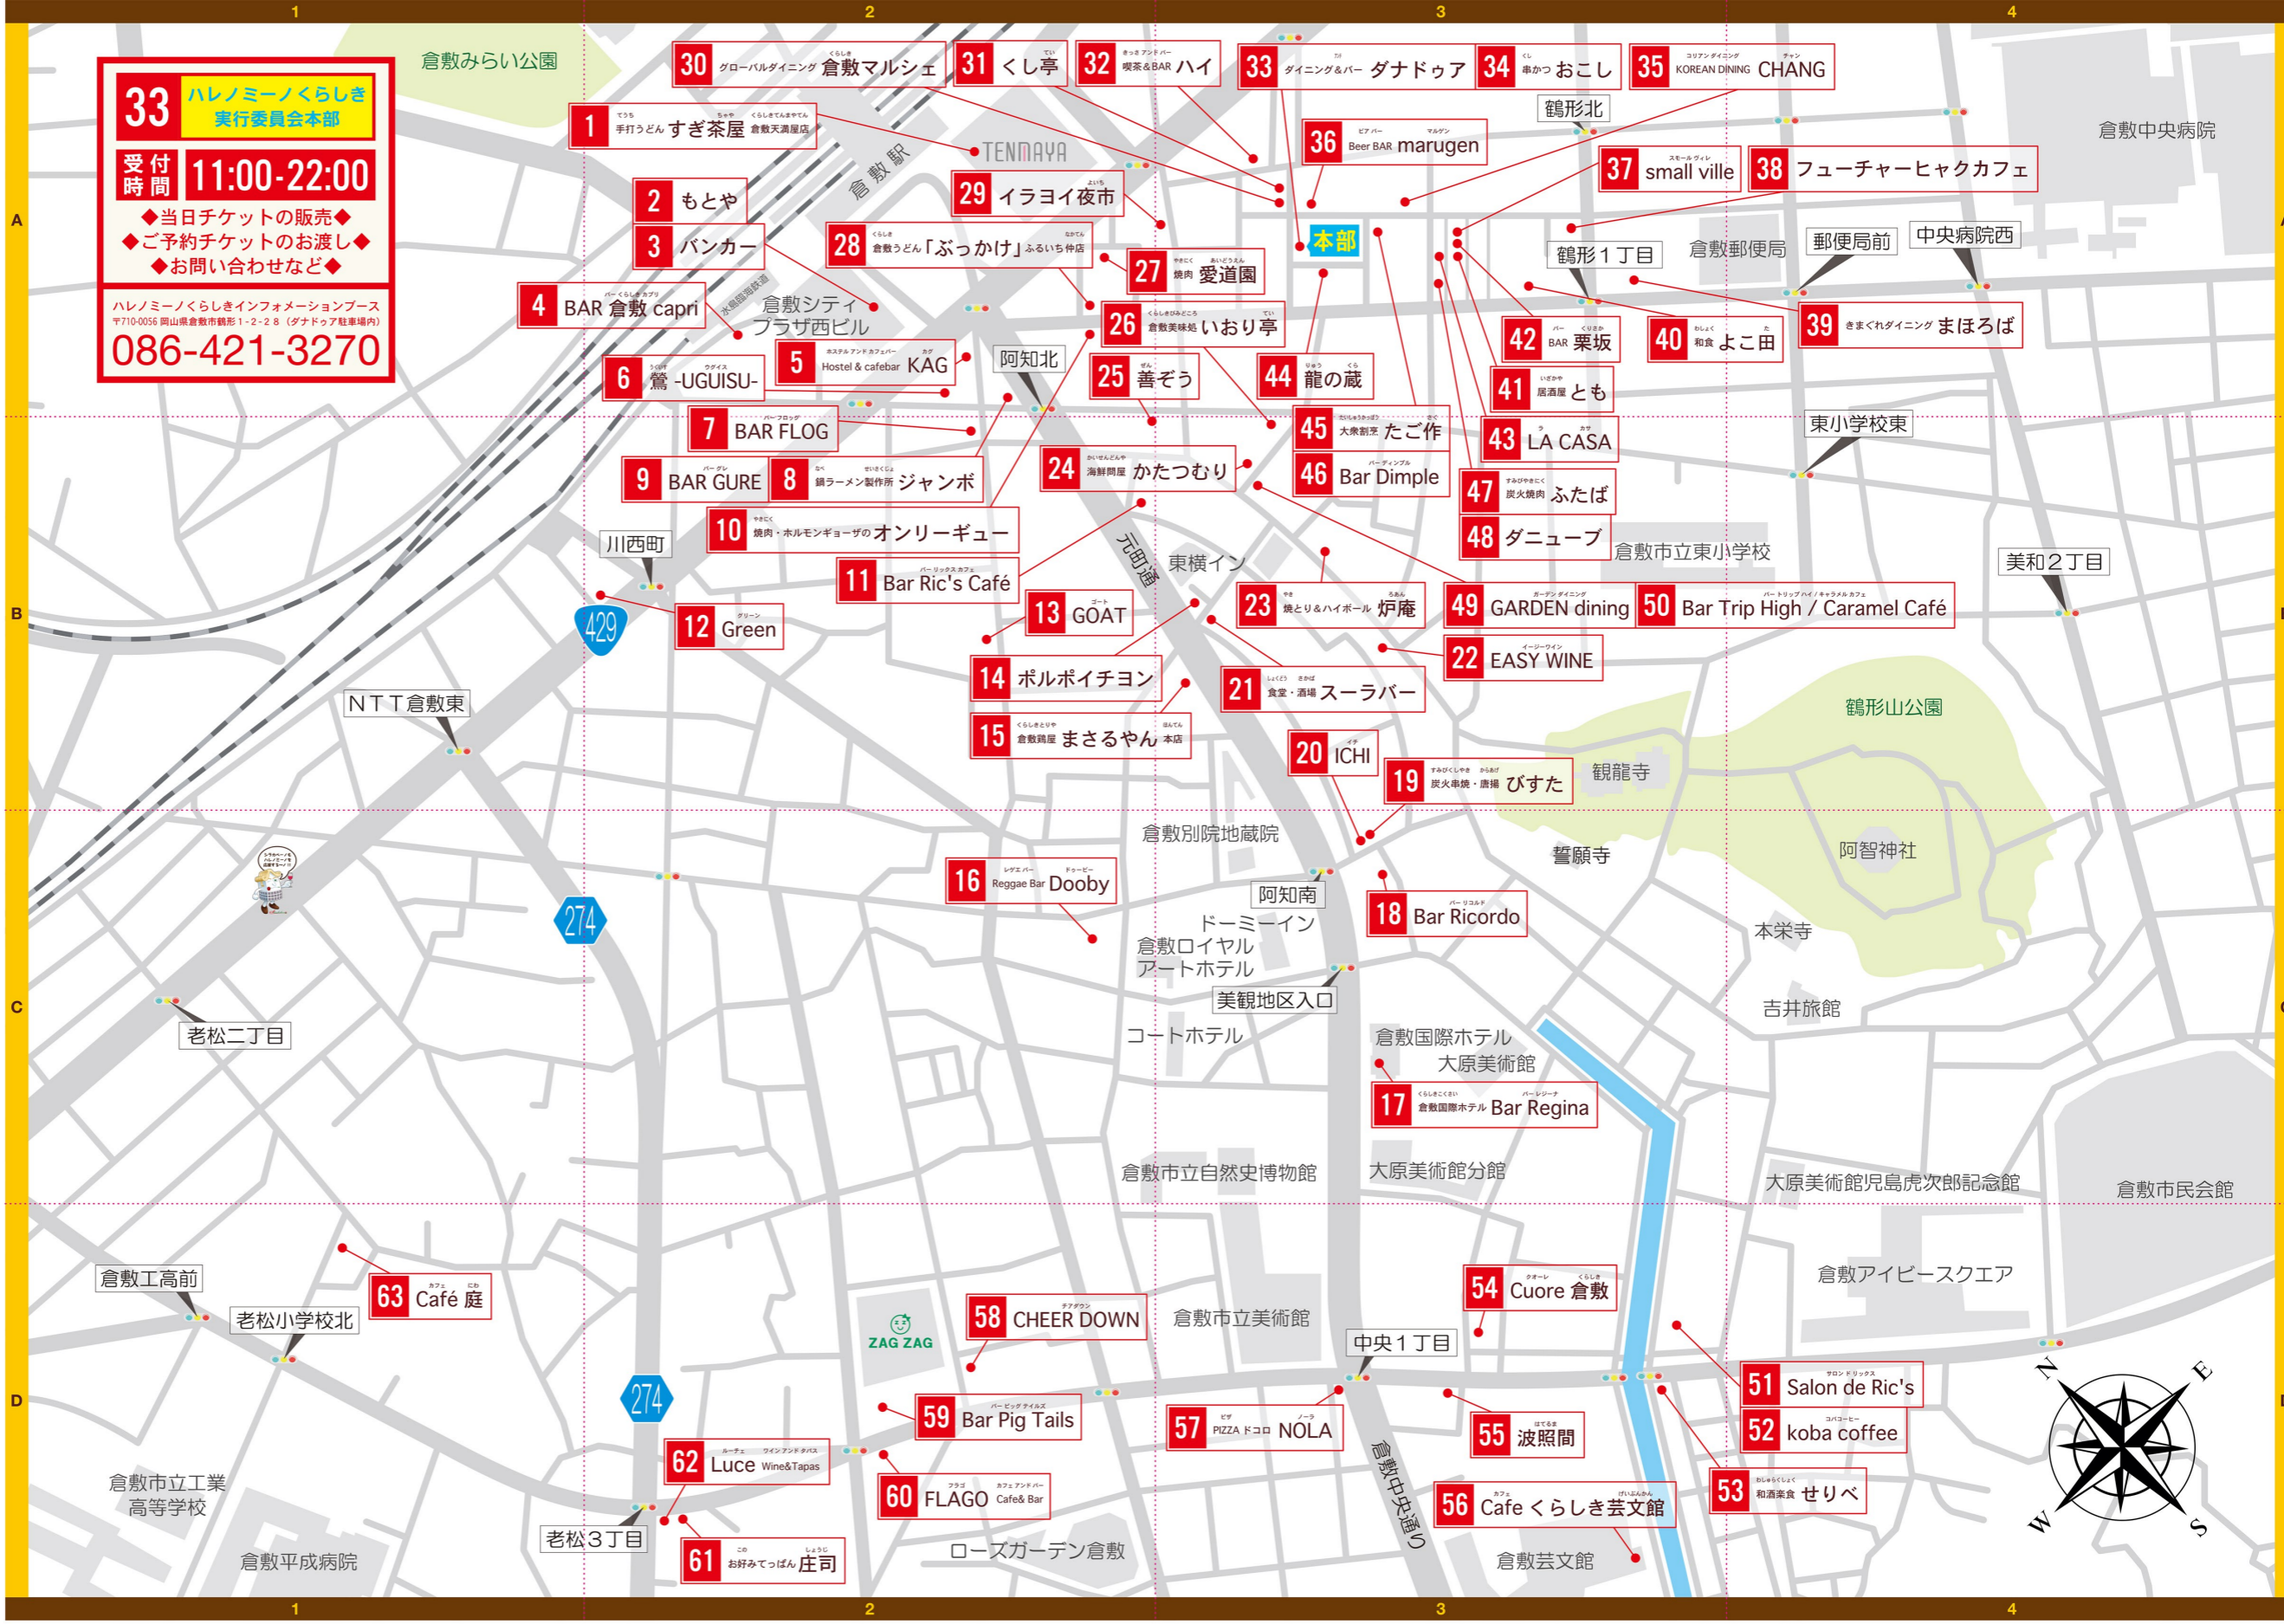

参加店舗時間一覧		
1	手打うどん すぎ茶屋	11 21
2	もとや	15 20
3	バンカー	10 17
4	BAR 倉敷 capri	18 25
5	Hostel & Cafebar KAG	18 23
6	鶯 -UGUISU-	17 24
7	BAR FLOG	18
8	鶏ラーメン製作所 ジャンボ	17 22
9	BAR GURE	20
10	焼・焼とりのハイボール オンリーグー	17 23
11	Bar Ric's Café	16 23
12	Green	21 24
13	GOAT	12 24
14	ポルポイチヨン	14 22
15	倉敷鶏屋 まさるやん 本店	17 24
16	Reggae Bar Dooby	18 24
17	倉敷国際ホテル Bar Regina	18 21
18	Bar Ricordo	19 24
19	炭火串焼・唐揚 びすた	13 21
20	ICH I	11:30 18 26
21	食堂・酒場 スーラバー	18 26
22	EASY WINE	14 17 18 22
23	焼とりのハイボール 炉庵	16 22
24	海鮮肉屋 かたつむり	17 24
25	善ぞう	11 13
26	倉敷美味処 いおり亭	16 24
27	焼肉 愛道園	15 20
28	倉敷うどん「ぶっかけ」ふるいち仲店	9 21
29	イラヨイ夜市	15 24
30	グローバルダイニング 倉敷マルシェ	15 23
31	くし亭	17 23
32	喫茶&BAR ハイ	17 26
33	ダイニング&バー ダナドゥア	14 21
34	串かつ おこし	14 21
35	KOREAN DINING CHANG	14 22
36	Beer BAR marugen	14 19
37	small ville	15 20
38	フューチャーヒャクカフェ	19
39	きまぐれダイニング まほろば	11 18
40	和食 よこ田	16 23
41	居酒屋 とも	18 23
42	BAR 栗坂	19 24
43	LA CASA	17 22
44	龍の蔵	16 21
45	大衆割烹 たご作	11:30 21
46	Bar Dimple	19 24
47	炭火焼肉 ふたば	11:30 22
48	ダニューブ	12 21
49	GARDEN dining	17 24
50	Bar Trip High / Caramel Café	17 24
51	Salon de Ric's	16 23
52	koba coffee	11 20
53	和酒食 せりべ	11:30 14 17 22
54	Cuore 倉敷	17 23
55	波照間	18 22
56	Cafe くらしき芸文館	11 16
57	PIZZA ドコロ NOLA	12 15 17:30 21
58	CHEER DOWN	19:30 27
59	Bar Pig Tails	15 24
60	FLAGO Cafe & Bar	11 22
61	お好みでっばん 庄司	11:30 20
62	Luce Wine&Tapas	15 21
63	Café 庭	11 21

店舗情報について

- 各店舗により開催時間が異なりますので、事前にご確認の上、順序をお決めください。
- イベントメニューは出来る限り数量をご用意しておりますが、売り切れや都合により、急遽変更になる場合がございますので、予めご了承ください。

ハレノミーノくらしき2019からのお断りとお断り

- イベント当日は混雑が予想されます。店頭でお待ちいただく場合やお電話をいただいても繋がらない等、ご不便をお掛けいたしますが、何卒、ご容赦ください。
- 近隣のご住宅や店舗様、一般の方々のご迷惑にならないよう、ご配慮・ご協力の程、宜しくお願いいたします。
- 岡山県青少年健全育成条例により、18歳未満の方は23時以降から翌朝5時まで保護者同伴でもご来店いただけません。
- イベントで発生した、いかなる事故・事件・喧嘩・負傷・盗難等に付きましては、イベント主催者側は一切の責任を負いかねます。